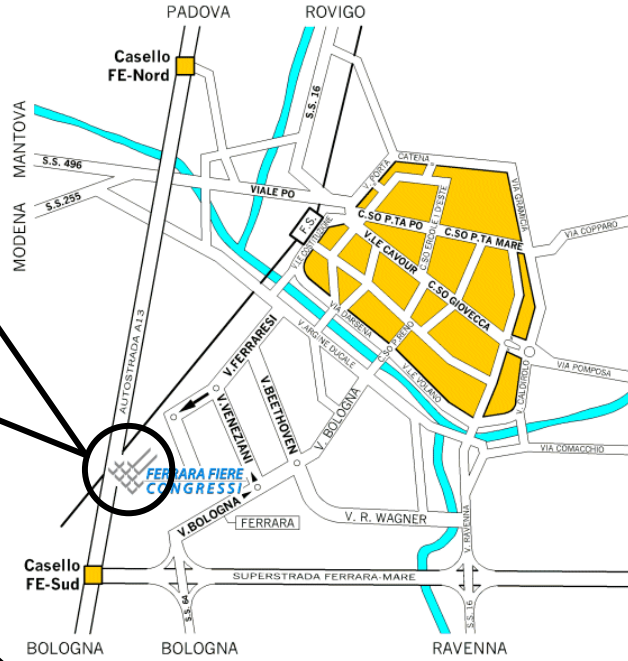

PLANIMETRIA GENERALE FIERA

Restauro 2016 posizione vs stand **PADIGLIONE 4**

COME ARRIVARE IN FIERA VIA DELLA FIERA, 11

AEROPORTO:
da Bologna 40 Km
da Venezia 110 Km

AUTOBUS:
Navetta gratuita
stazione ferroviaria
centro città
ogni 30 minuti

AUTO:
-A13 Bologna-Padova
uscita Ferrara Sud
indicazioni Fiera
-Raccordo
Ferrara-P.Garibaldi
uscita Ferrara
Via Ravenna

TAXI:
0532 900900

TRENO:
Stazione di Ferrara
linea Venezia-Roma

Pad. 4