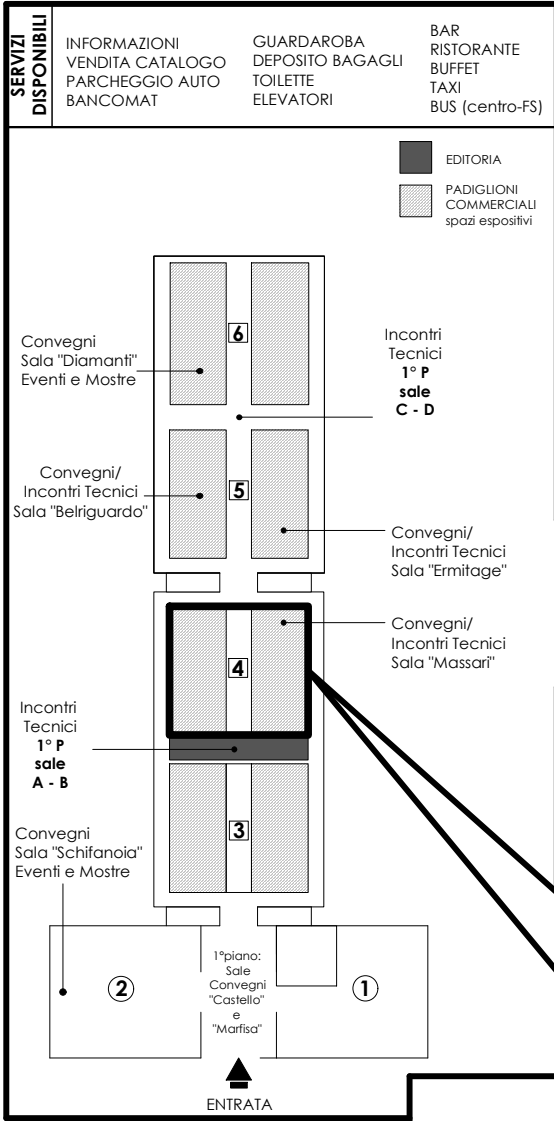

PLANIMETRIA GENERALE FIERA

Restauro 2016 posizione vs stand **PADIGLIONE 4**

COME ARRIVARE IN FIERA VIA DELLA FIERA, 11

AEROPORTO:
da Bologna 40 Km
da Venezia 110 Km

AUTOBUS:
Navetta gratuita
stazione ferroviaria
centro città
ogni 30 minuti

AUTO:
-A13 Bologna-Padova
uscita Ferrara Sud
indicazioni Fiera
-Raccordo
Ferrara-P.Garibaldi
uscita Ferrara
Via Ravenna

TAXI:
0532 900900

TRENO:
Stazione di Ferrara
linea Venezia-Roma

Pad. 4